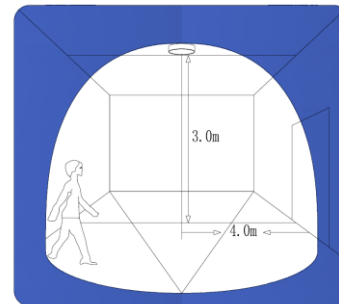

PRODUCTNUMMER	WATTAGE 100%	WATTAGE 0%	MATEN	LUMEN	KLEUR
55089034010	10	0,5	600 mm	1250	4000K
55089034018	18	0,5	1200 mm	2250	4000K
55089034022	22	0,5	1500 mm	2750	4000K

PRODUCTNUMMER	WATTAGE 100%	WATTAGE 30%	MATEN	LUMEN	KLEUR
55089333010	10	2	600 mm	1050	3000K
55089334010	10	2	600 mm	1050	4000K
55089333015	15	2,5	900 mm	1875	3000K
55089334015	15	2,5	900 mm	1875	4000K
55089334018	18	3	1200 mm	2250	4000K
55089334022	22	4	1500 mm	2750	4000K