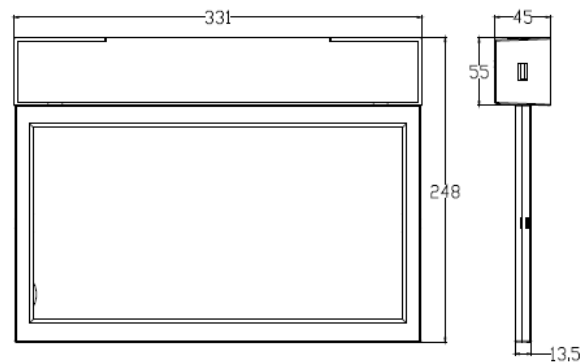

Lightly Exit Sign LED A10

unit :mm

Kenmerken

- Extra groot en decoratief design
- Speciaal voor grotere ruimten (bijvoorbeeld garages)
- Sputgiet gegoten ABS-behuizing
- Eenvoudige installatie en snelle aansluiting
- Aan beide zijden pictogram mogelijk
- LED SMD 2835, 6000K
- Li-ion accu
- Standaard met 4 pictogrammen (links, rechts, boven, beneden)
- Voor muur-en plafondmontage (muurbeugel montage optioneel)

Technische specificaties

Maten	331 mm * 248 mm
Voltage	220-240VAC 50/60Hz
LED Wattage	Max. 1.0W
Oplaadtijd	24 uur
Ontladingstijd	3 uur
Test faciliteit	Button zelftest + automatische zelftest
Instelbaarheid	Geschakeld of continu
Zichtbaar tot	30 meter
Lumen	50 Lm
Beschermfactor	IP20