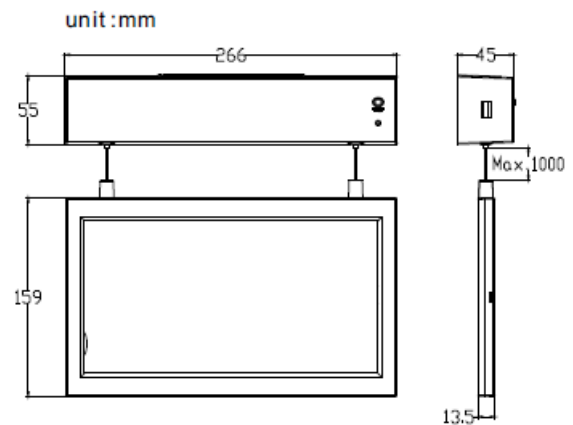

Technische specificaties

Maten	266 mm * 214 mm
Voltage	220-240VAC 50/60Hz
LED Wattage	Max. 1.0W
Oplaadtijd	24 uur
Ontladingstijd	3 uur
Test faciliteit	Button zelftest + automatische zelftest
Instelbaarheid	Geschakeld of continu
Zichtbaar tot	24 meter
Lumen	32 Lm
Beschermfactor	IP20

Lightly Exit Sign LED A08

Kenmerken

- Compact en decoratief design
- S spuitgiet gegoten ABS-behuizing
- Eenvoudige installatie en snelle aansluiting
- Aan beide zijden pictogram mogelijk
- Pictogramscherm tot 100 cm uittrekbaar
- LED SMD 2835, 6000K
- Li-ion accu
- Standaard met 4 pictogrammen (links, rechts, boven, beneden)
- Voor muur-en plafondmontage (muurbeugel montage optioneel)

Technische specificaties

Maten	266 mm * 55 mm en 266 mm * 159 mm
Voltage	220-240VAC 50/60Hz
LED Wattage	Max. 1.0W
Oplaadtijd	24 uur
Ontladingstijd	3 uur
Test faciliteit	Button zelftest + automatische zelftest
Instelbaarheid	Geschakeld of continu
Zichtbaar tot	24 meter
Lumen	32 Lm
Beschermfactor	IP20

Technische specificaties

Maten	265 mm * 122 / 159 mm
Voltage	220-240VAC 50/60Hz
LED Wattage	Max. 1.0W
Oplaadtijd	24 uur
Ontladingstijd	3 uur
Test faciliteit	Button zelftest + automatische zelftest
Instelbaarheid	Geschakeld of continu
Zichtbaar tot	24 meter
Lumen	32 Lm
Beschermfactor	IP20