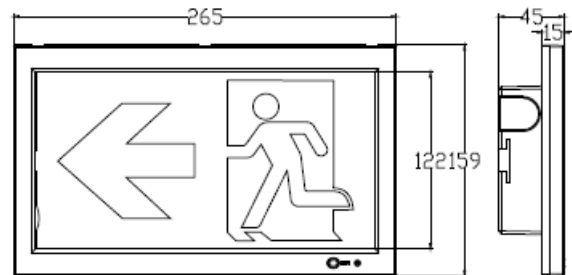

Lightly Exit Sign LED A09

unit:mm

Kenmerken

- Compact en decoratief design
- S spuitgiet gegoten ABS-behuizing
- Eenvoudige installatie en snelle aansluiting
- Aan beide zijden pictogram mogelijk
- LED SMD 2835, 6000K
- Li-ion accu
- Standaard met 4 pictogrammen (links, rechts, boven, beneden)
- Voor muur- of inbouwmontage

Technische specificaties

Maten	265 mm * 122 / 159 mm
Voltage	220-240VAC 50/60Hz
LED Wattage	Max. 1.0W
Oplaadtijd	24 uur
Ontladingstijd	3 uur
Test faciliteit	Button zelftest + automatische zelftest
Instelbaarheid	Geschakeld of continu
Zichtbaar tot	24 meter
Lumen	32 Lm
Beschermfactor	IP20