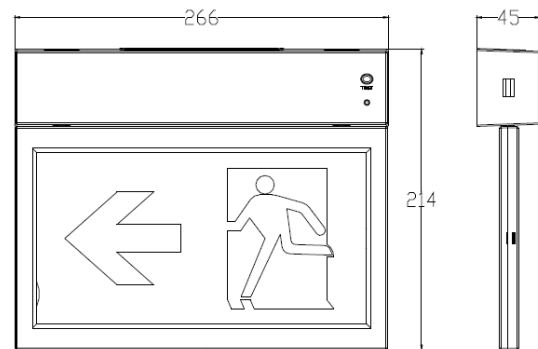

**Met Lightly hebt u de oplossing in uw pand om
veiligheid te combineren met besparing op
energieverbruik.**

Lightly Exit Sign LED A07

unit :mm

Kenmerken

- Compact en decoratief design
- S spuitgiet gegoten ABS-behuizing
- Eenvoudige installatie en snelle aansluiting
- Aan beide zijden pictogram mogelijk
- LED SMD 2835, 6000K
- Li-ion accu
- Standaard met 4 pictogrammen (links, rechts, boven, beneden)
- Voor muur-en plafondmontage (muurbeugel montage optioneel)

Technische specificaties

Maten	266 mm * 214 mm
Voltage	220-240VAC 50/60Hz
LED Wattage	Max. 1.0W
Oplaadtijd	24 uur
Ontladingstijd	3 uur
Test faciliteit	Button zelftest + automatische zelftest
Instelbaarheid	Geschakeld of continu
Zichtbaar tot	24 meter
Lumen	32 Lm
Beschermfactor	IP20

Lightly Exit Sign LED A08

Kenmerken

- Compact en decoratief design
- S spuitgiet gegoten ABS-behuizing
- Eenvoudige installatie en snelle aansluiting
- Aan beide zijden pictogram mogelijk
- Pictogramscherm tot 100 cm uittrekbaar
- LED SMD 2835, 6000K
- Li-ion accu
- Standaard met 4 pictogrammen (links, rechts, boven, beneden)
- Voor muur-en plafondmontage (muurbeugel montage optioneel)

Technische specificaties

Maten	266 mm * 55 mm en 266 mm * 159 mm
Voltage	220-240VAC 50/60Hz
LED Wattage	Max. 1.0W
Oplaadtijd	24 uur
Ontladingstijd	3 uur
Test faciliteit	Button zelftest + automatische zelftest
Instelbaarheid	Geschakeld of continu
Zichtbaar tot	24 meter
Lumen	32 Lm
Beschermfactor	IP20